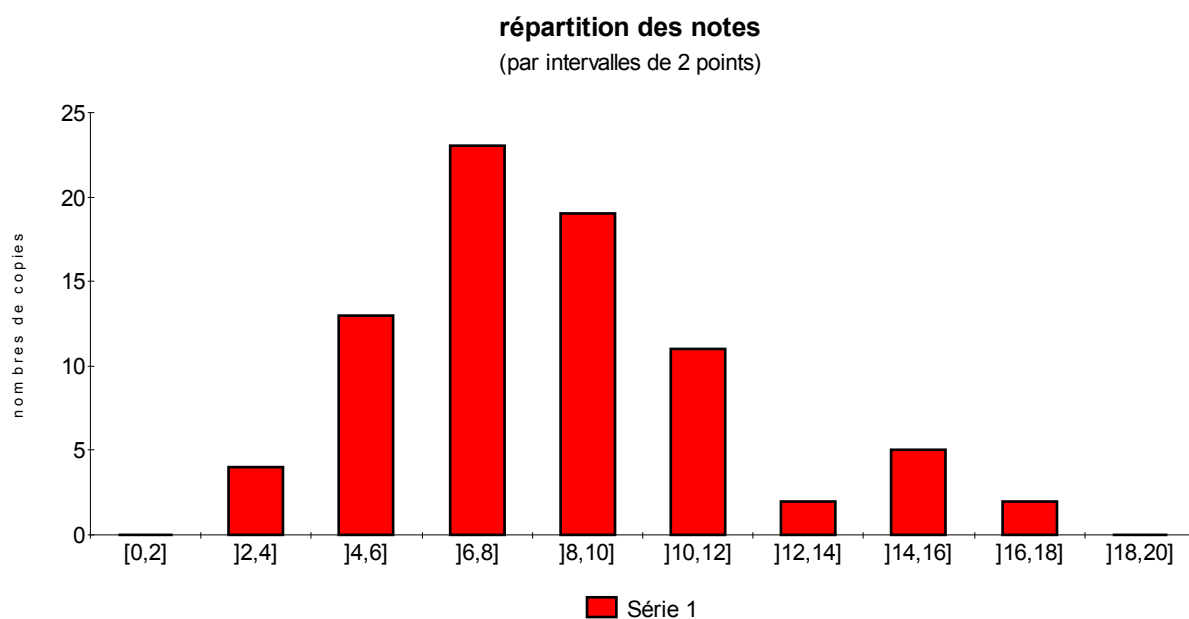

Algèbre générale

Statistiques du contrôle continu
du *mardi 20 avril 2004*

Nombre de copies corrigées : 79
Moyenne : 8,25
écart type : 3,17

Le 3 mai 2004, JPC