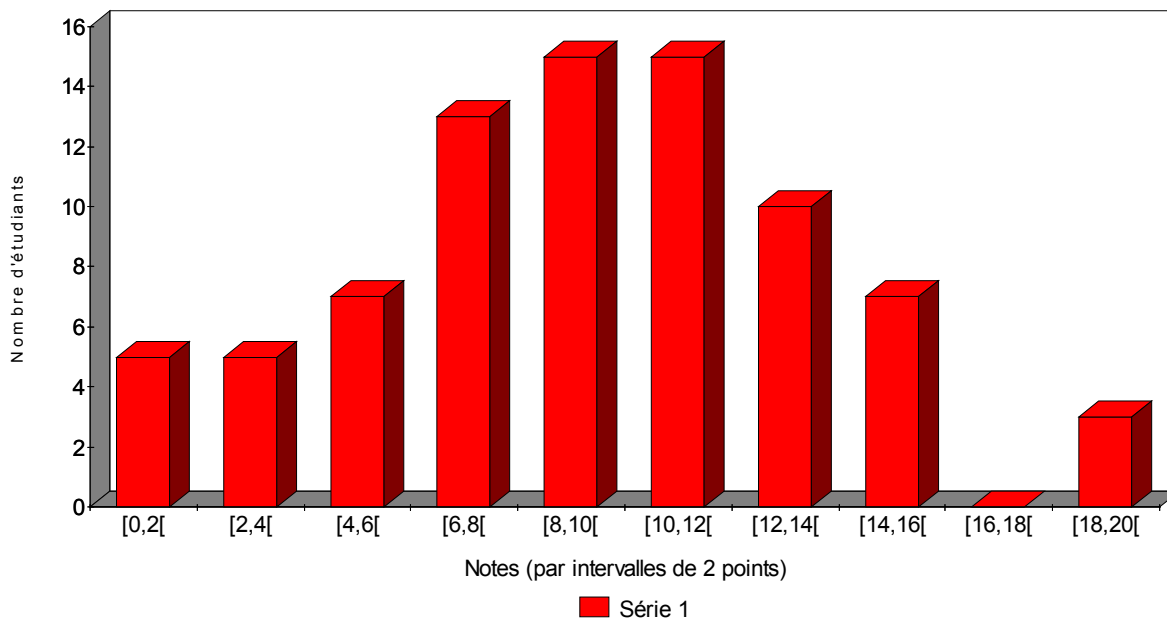

Algèbre générale

Statistiques du contrôle terminal
du samedi 19 juin 2004

Nombre de copies corrigées : 80
Moyenne : 8,99
écart type : 4,32

Répartition des notes

Le 1 juillet 2004, JPC